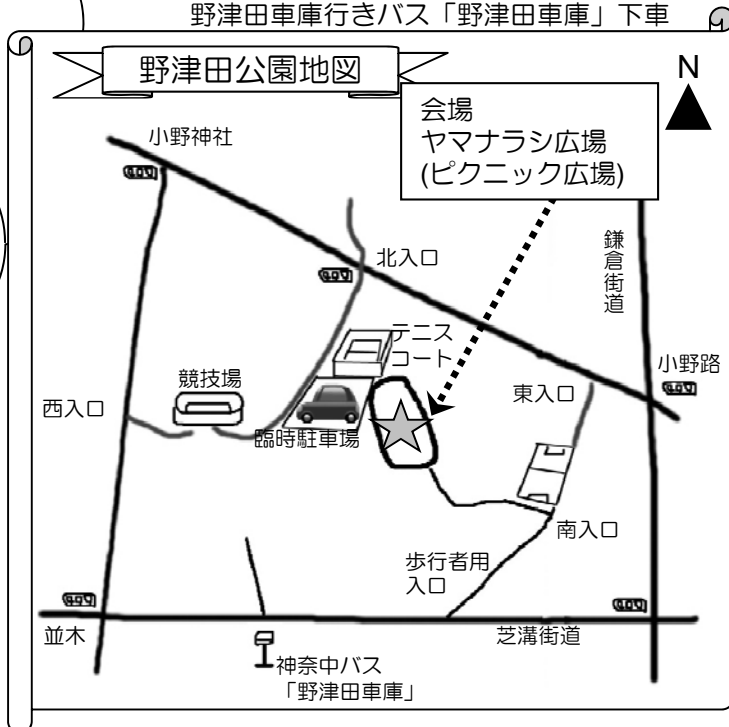

野津田公園への交通

- ▶車：鎌倉街道「小野路」交差点より500m
北入口入って左手の臨時駐車場前
- ▶バス：小田急線・JR横浜線 町田駅下車
野津田車庫行きバス「野津田車庫」下車
- ▶バス：小田急線 鶴川駅下車
野津田車庫行きバス「野津田車庫」下車

ご注意) 当日午後2時より陸上競技場にて町田ゼルビアの試合が催されます。正午近くには車での入場ができなくなる可能性があります。