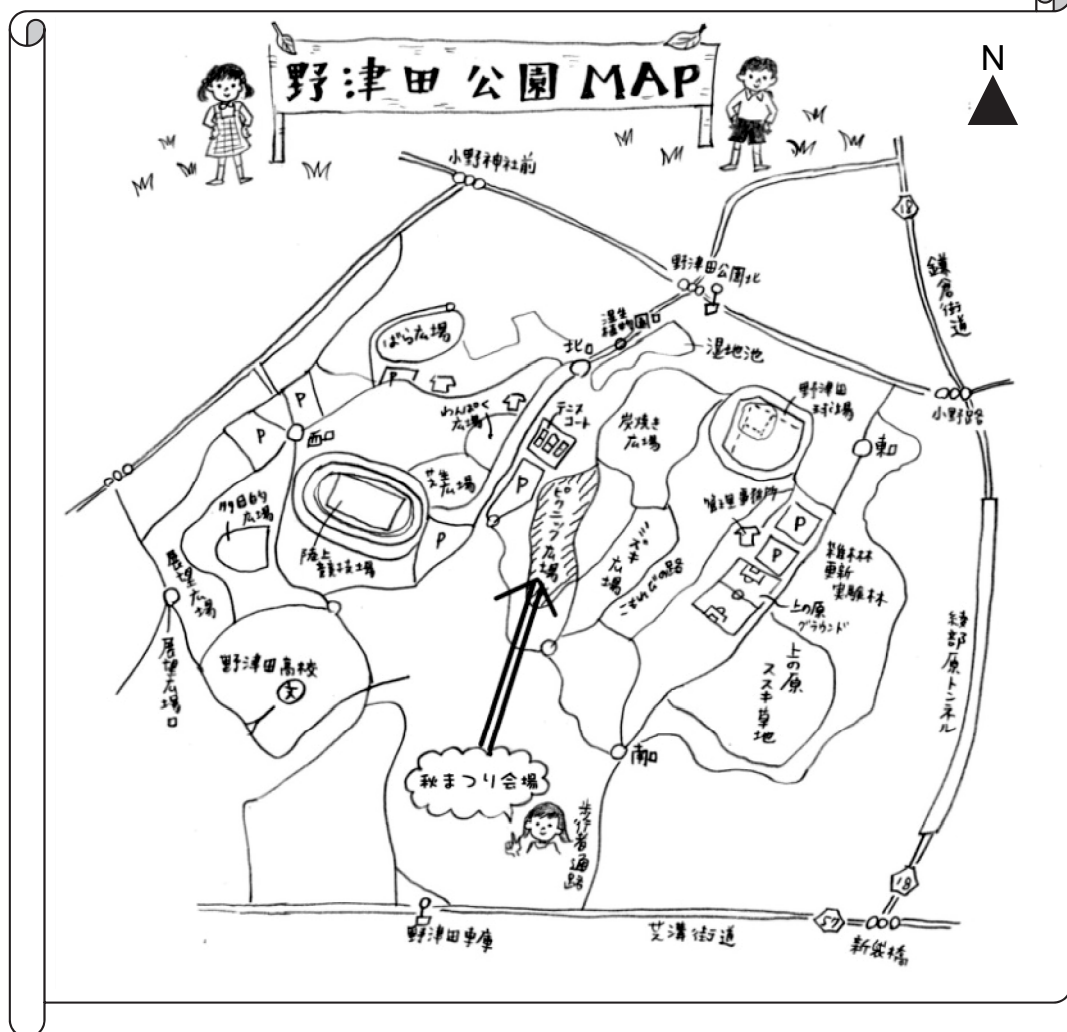

【展示】

森と原っぱの贈り物
野津田の生きものたち 野津田公園の森の学校
秋の木の実・草の実／ミニミニ博物館 他

【遊ぼう】

ベーゴマ 草花あそび 丸太のパーカッション
オナモミの的あてゲーム かしの実てっぽう
草を編んで人形づくり 他

【やってみよう・作ってみよう】

羊毛ボールづくり 木の实や小枝で工作
毛糸のこねこづくり しの竹とススキで吹き矢づくり
ミニリースづくり ジュズダマのアクセサリづくり
わらで織り物 葉脈のしおりづくり 藍染め
蜜蝋でキャンドルづくり 風車づくり 他

【食べ物】

有機・無農薬一野津田公園産小麦粉のすいとん
どんぐりもち たき火パン たき火ソーセージ
きのこ汁 野草の天ぷら ベっこう飴 焼きそば
焼き餅 コーヒー 黒糖しょうが紅茶 大学いも 他

【販売】

手づくり人形 手づくり常備菜 クッキー
まつぼっくりリース 天然こうぼパン パウンド
手づくりイチジク・ハンドクリーム
手づくりスイーツ 布ナプキンキット 他

【参加団体】

カモミール
共働学舎
きつねはらっぱ冒険遊び
子どもと未来をつなぐ会
子どもの家 ぼんだ
ころぼっくる
さがみはらフォルメンの会
里山自主保育とっこ
たま体験工房ポレポレ
てとや
どんぐり工房
成瀬三ツ又冒険遊び場「たぬき山」
野津田・雑木林の会
野津田・ふれあいサロン「むぎぼたけ」
パージナー
町田かたかごの森を守る会
まちだ語り手の会
町田子ども劇場
町田シュタイナー教育グループ
町田・生活者ネットワーク
町田の図書館活動をすすめる会
和光鶴小・九条の会

【森の音楽会】

14時半～

アンサンブル・ ヴェロニカ

6人の方々による
アカペラコーラスで
秋の歌、宮沢賢治の歌♪

【野外劇場】

語り、紙芝居

おねがい！

ゴミは必ず各自で
お持ち帰りください

問い合わせ

045-961-5045 久保
090-1887-1082 菅原
nozuta.staff@gmail.com

野津田公園への交通

- ➤車：鎌倉街道「小野路」交差点より500m 北入口入って左手の臨時駐車場前
- ➤バス：小田急線・JR横浜線 町田駅下車 野津田車庫行きバス「野津田車庫」下車
- ➤バス：小田急線 鶴川駅下車 野津田車庫行きバス「野津田車庫」下車